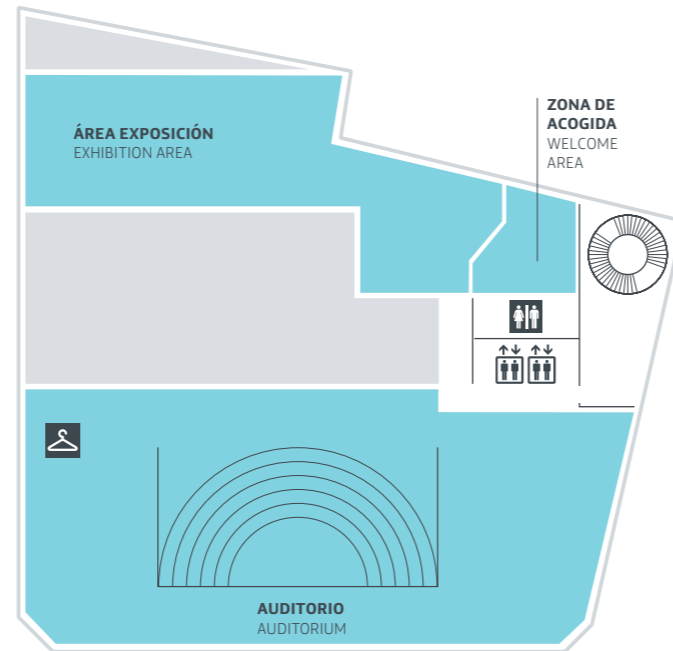

📄
Tuesday - Sunday
10:00 am. to 8:00 pm.

PB

TIENDA GIFT SHOP

P2

EXPOSICIÓN Y AUDITORIO EXHIBITION & AUDITORIUM

P3

EXPOSICIÓN Y AULAS EXHIBITION & ROOMS

P4