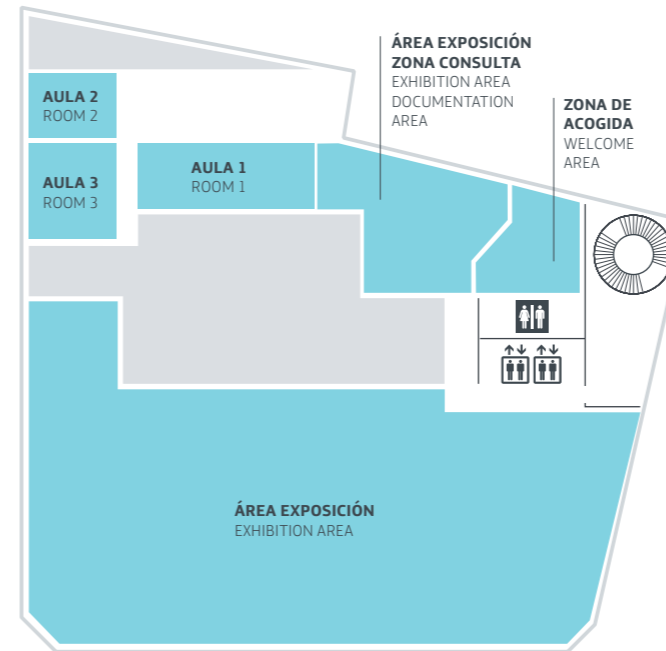

📄
Tuesday - Sunday
10:00 am. to 8:00 pm.

PB

TIENDA GIFT SHOP

P2

EXPOSICIÓN Y AUDITORIO EXHIBITION & AUDITORIUM

P3

EXPOSICIÓN Y AULAS EXHIBITION & ROOMS

P4