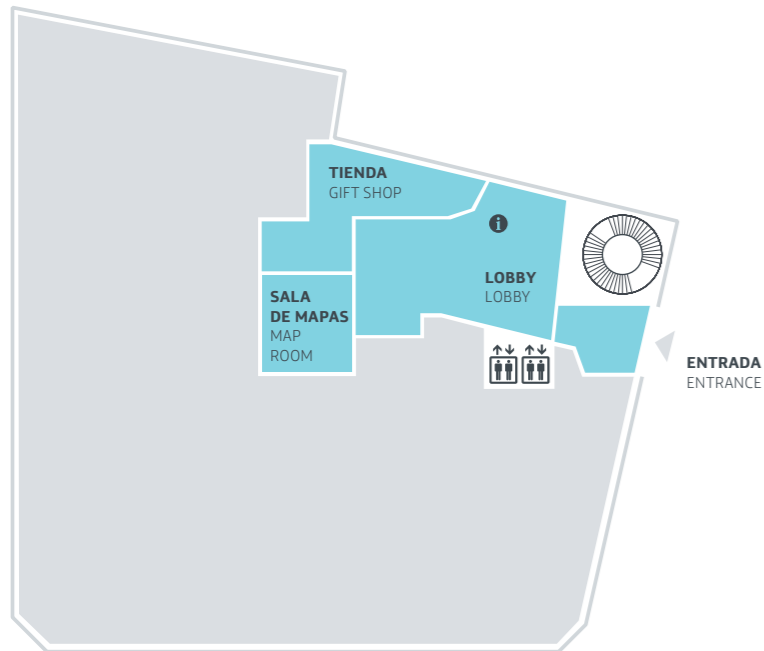

📄
Tuesday - Sunday
10:00 am. to 8:00 pm.

PB

TIENDA GIFT SHOP

P2

EXPOSICIÓN Y AUDITORIO EXHIBITION & AUDITORIUM

P3

EXPOSICIÓN Y AULAS EXHIBITION & ROOMS

P4